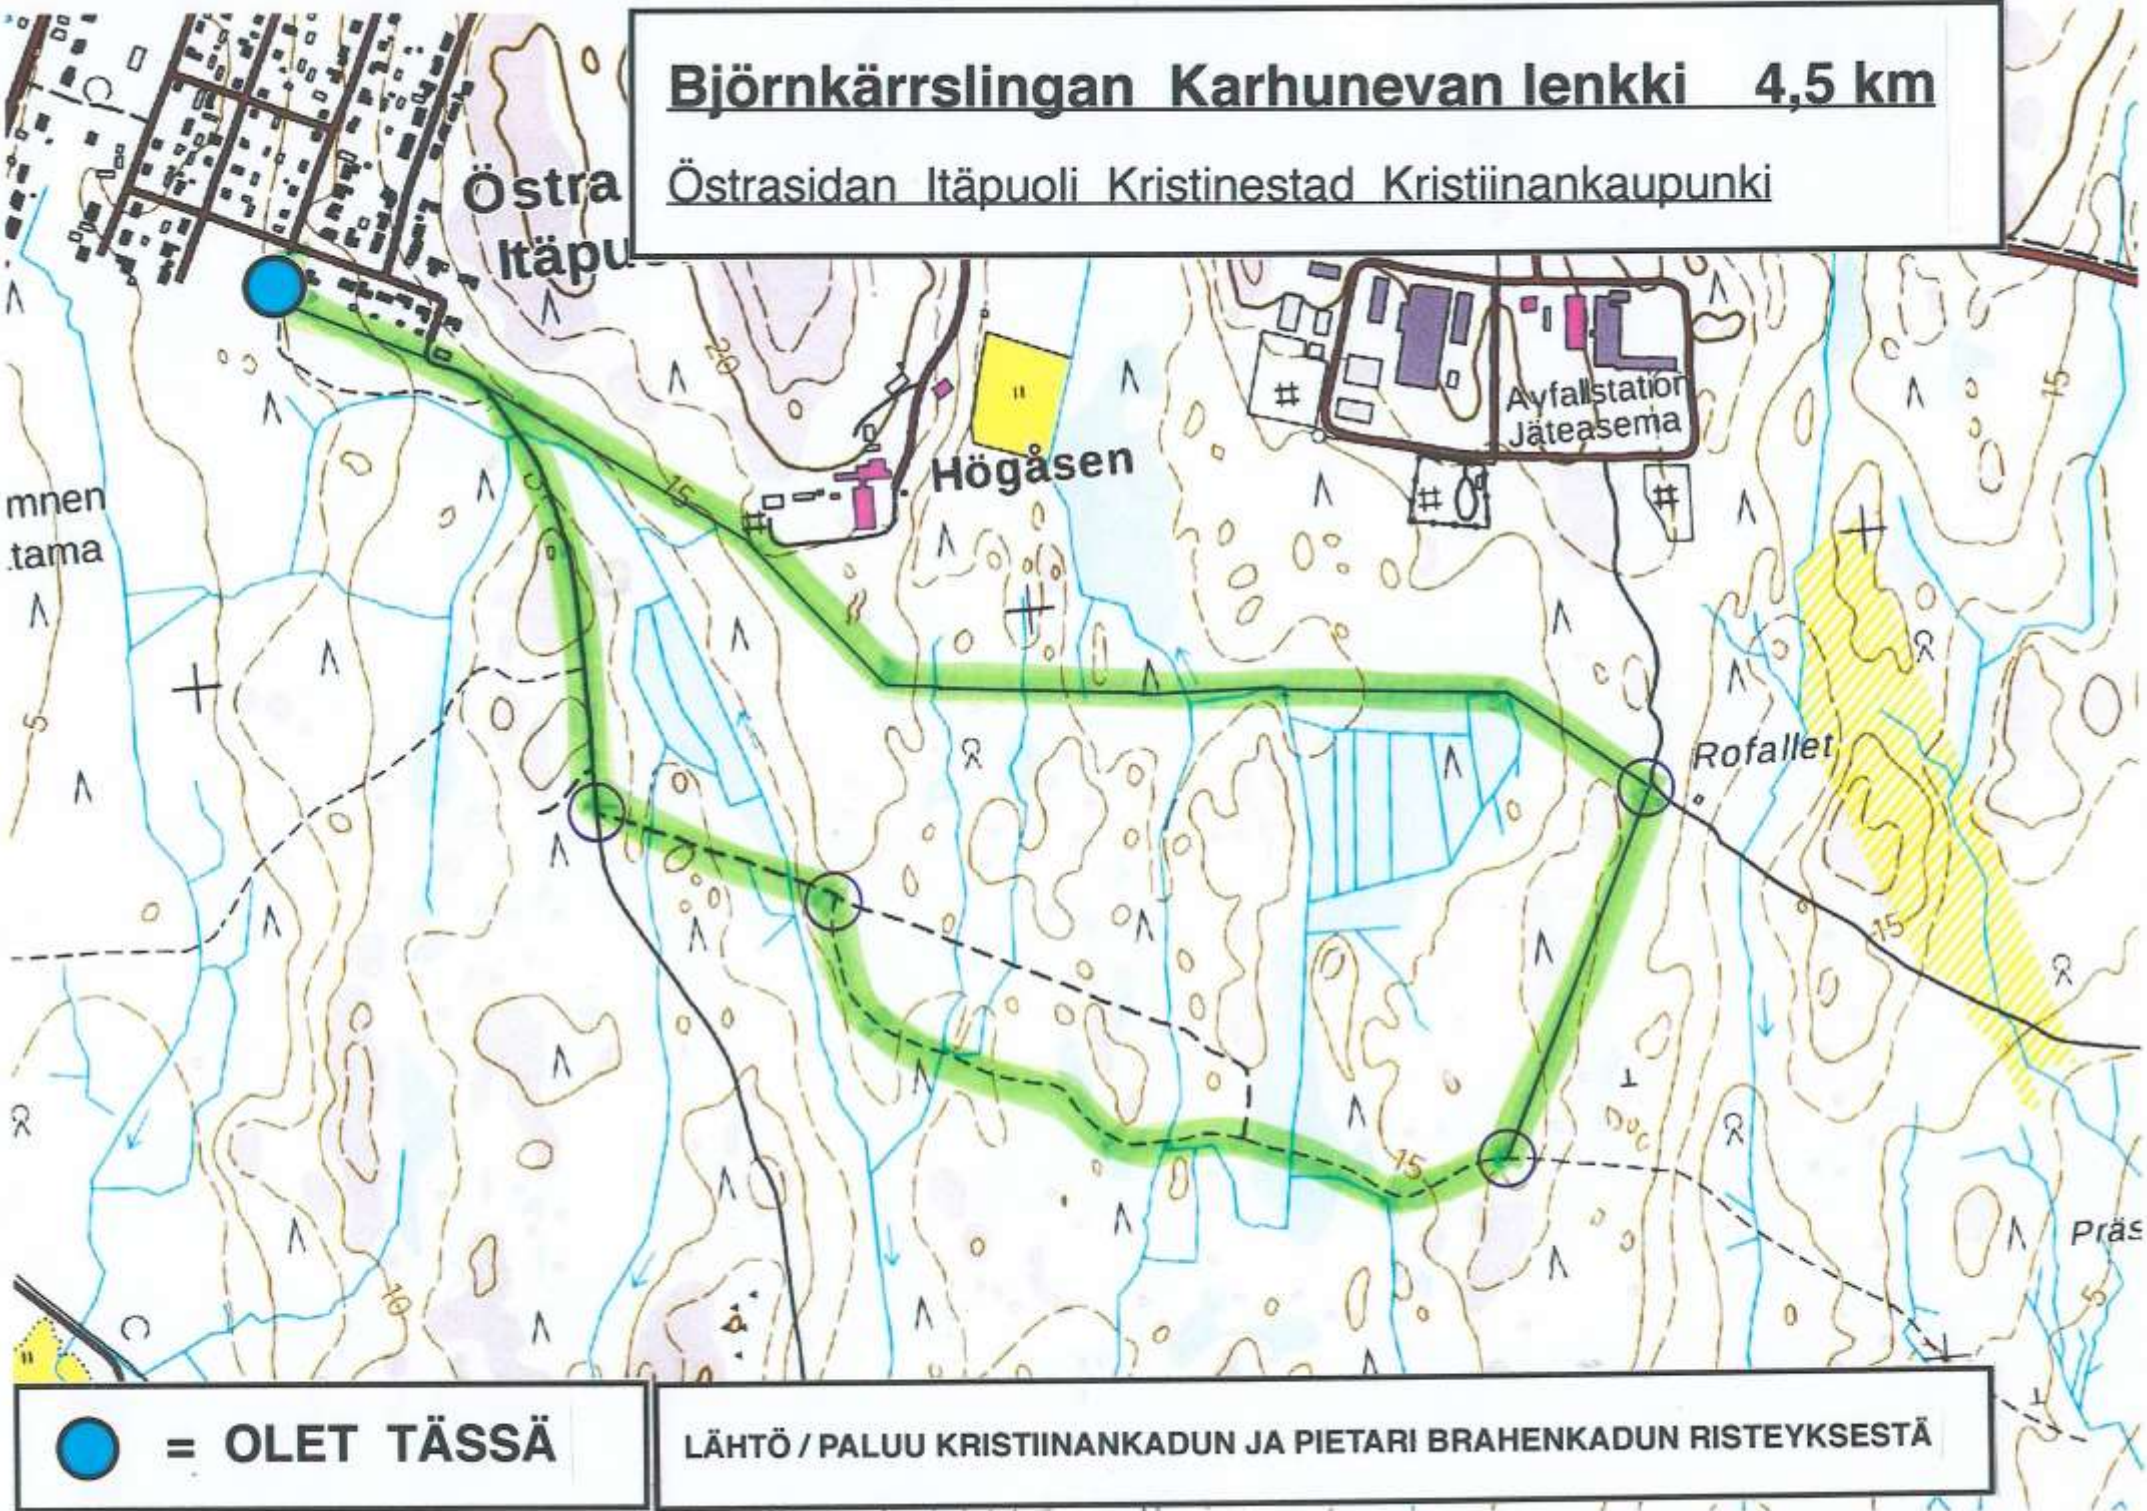

Björnkärrslingan Karhunevan lenkki 4,5 km

Östrasidan Itäpuoli Kristinestad Kristiinankaupunki

 = OLET TÄSSÄ

LÄHTÖ / PALUU KRISTIINANKADUN JA PIETARI BRAHENKADUN RISTEYKSESTÄ